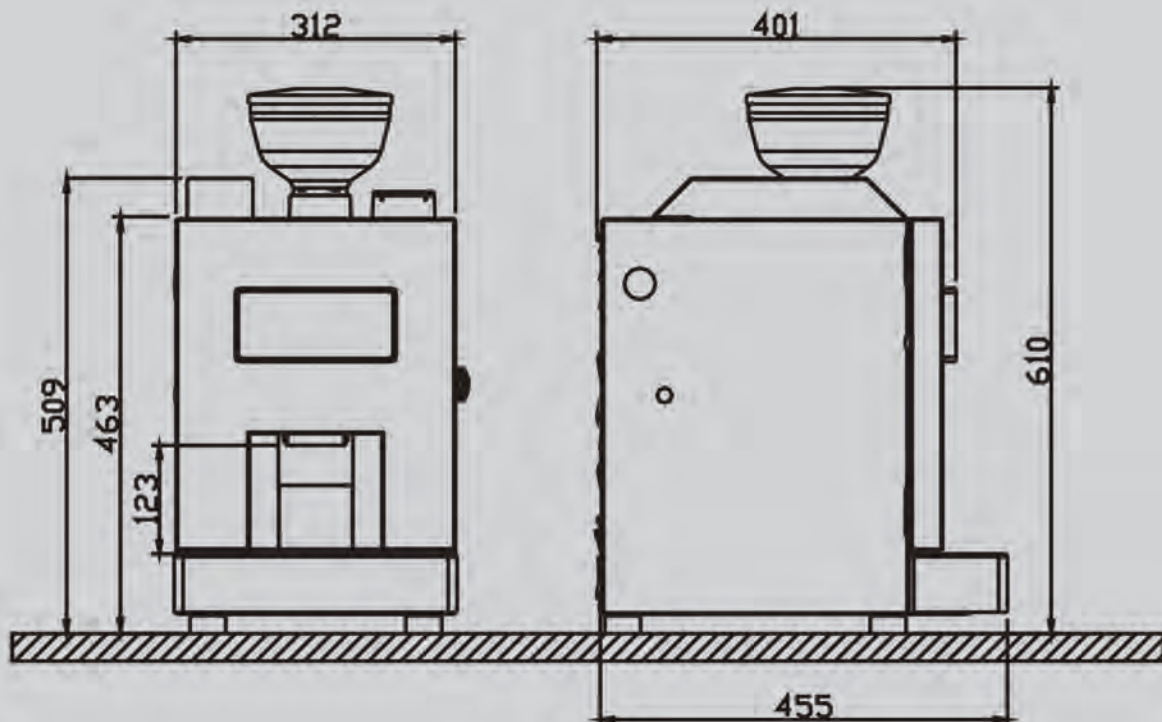

### Dimensions / Dimensioni / Abmessungen

WxDxH / LxPxA / BxTxH	312 x 455 x 463 mm
H with 350 g hopper / A con campana da 350 g / H mit 350 g Behälter	610 mm
Weight / Peso / Gewicht	30 kg

Supplied by:

**Caffe Society Ltd.**